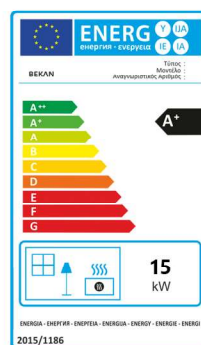

Σόμπα πέλλετ Series **SERENUS** Pellet stove Series **SERENUS**

Απεικόνιση: σόμπα Serenus με κόκκινη πρόσοψη
Visualization: stove Serenus with red facade

ΣΕΙΡΑ / SERIES :	Serenus SR-15	ΒΑΡΟΣ / WEIGHT :	65 kg
ΚΑΥΣΙΜΗ ΥΛΗ / BURNING FUEL:	Πέλλετ / Pellet	ΕΞΟΔΟΣ ΚΑΠΝΟΔΟΧΟΥ / CHIMNEY OUTLET :	120 mm
ΟΝΟΜΑΣΤΙΚΗ ΙΣΧΥΣ / NAME VALUE :	10 kW - 15 kW	ΘΕΡΜ. ΚΑΥΣΑΕΡΙΩΝ / FUME TEMPERATURE :	177°C
ΒΑΘΜΟΣ ΑΠΟΔΟΣΗΣ / EFFICIENCY DEGREE :	85%	ΧΩΡΗΤΙΚΟΤΗΤΑ ΣΙΛΟ / TANK VOLUME :	16 kg
ΣΥΝΤΕΛ. ΑΠΟΔΟΣΗΣ / EFFICIENCY RATE :	A+	ΚΑΤΑΝΑΛΩΣΗ / CONSUMPTION :	0.750kg/h - 2.300kg/h
ΘΕΡΜΙΚΗ ΚΑΛΥΨΗ / THERMAL COVERAGE :	80 m²	ΣΩΜΑ ΘΕΡΜΑΝΤΗΡΑ / HEATER BODY :	Λαμαρίνα 3 mm / iron sheet 3mm
ΔΙΑΣΤΑΣΕΙΣ (ΜxΠxΥ) / DIMENSIONS (LxWxH) :	550mm x 500mm x 1150mm	ΣΩΜΑ ΚΑΥΣΤΗΡΑ / BURNER BODY :	Ανοξ. ατσάλι 6mm / stainl. steel 6mm