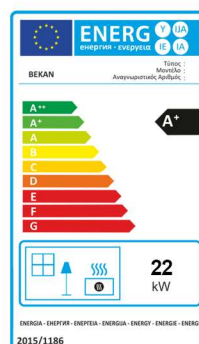

Σόμπα πέλλετ Series FENA

Pellet stove Series FENA

Απεικόνιση: σόμπα Fena
Visualization: stove Fena

Μη ηλεκτρική σόμπα, αθόρυβης λειτουργίας, με φούρνο - η σχεδιάσή της είναι τέτοια που το μεγάλο τζάμι στην θυρίδα της, σας επιτρέπει να βλέπετε όλο το σώμα της φλόγας.

Είναι η ιδανική επιλογή για κάποιον που ψάχνει να βρει μια σόμπα πέλλετ που θα τον ζεστάνει, οικονομικά, αθόρυβα, δίνοντας του και την δυνατότητα να χρησιμοποιεί τον φούρνο της για να μαγειρεύει, και το σημαντικότερο θα μπορεί να βρει ανά πάσα ώρα και στιγμή οποιοδήποτε ανταλλακτικό ακόμα και μέσα στην καρδιά του χειμώνα άμεσα.

FENA non-electric pellet stove with oven by BEKAN. It is the ideal choice for someone who is looking for a pellet stove that will warm him, economically, quietly, giving him the ability to use the stove to cook, and most importantly he will be able to find any spare part at any time, even in the heart of winter. So if you are looking for all of the above, then you are sure to be completely satisfied by choosing the FENA stove.

Η σόμπα FENA όπως και όλα μας τα προϊόντα είναι ελεγμένα με τους πιο απαιτητικούς ελέγχους, καθώς η αυστηρή επίβλεψη της γραμμής παραγωγής μας βασίζεται στα υψηλότερα ευρωπαϊκά στάνταρ ποιότητας.

Οι σόμπες είναι πιστοποιημένες με CE και γραμμή παραγωγής ISO κατασκευασμένες σύμφωνα με το πρότυπο EN 15250:2007 και για αυτό το λόγο η εταιρία μας για κάθε προϊόν που εξέρχεται της γραμμής παραγωγής εγγυάται με γραπτή τριετή εγγύηση καλής λειτουργίας ότι πληρεί τις προδιαγραφές που αναφέρονται στα τεχνικά του χαρακτηριστικά και παρέχει την απαραίτητη τεχνική κάλυψη και υποστήριξη σε όλη την διάρκεια της εγγύησης.